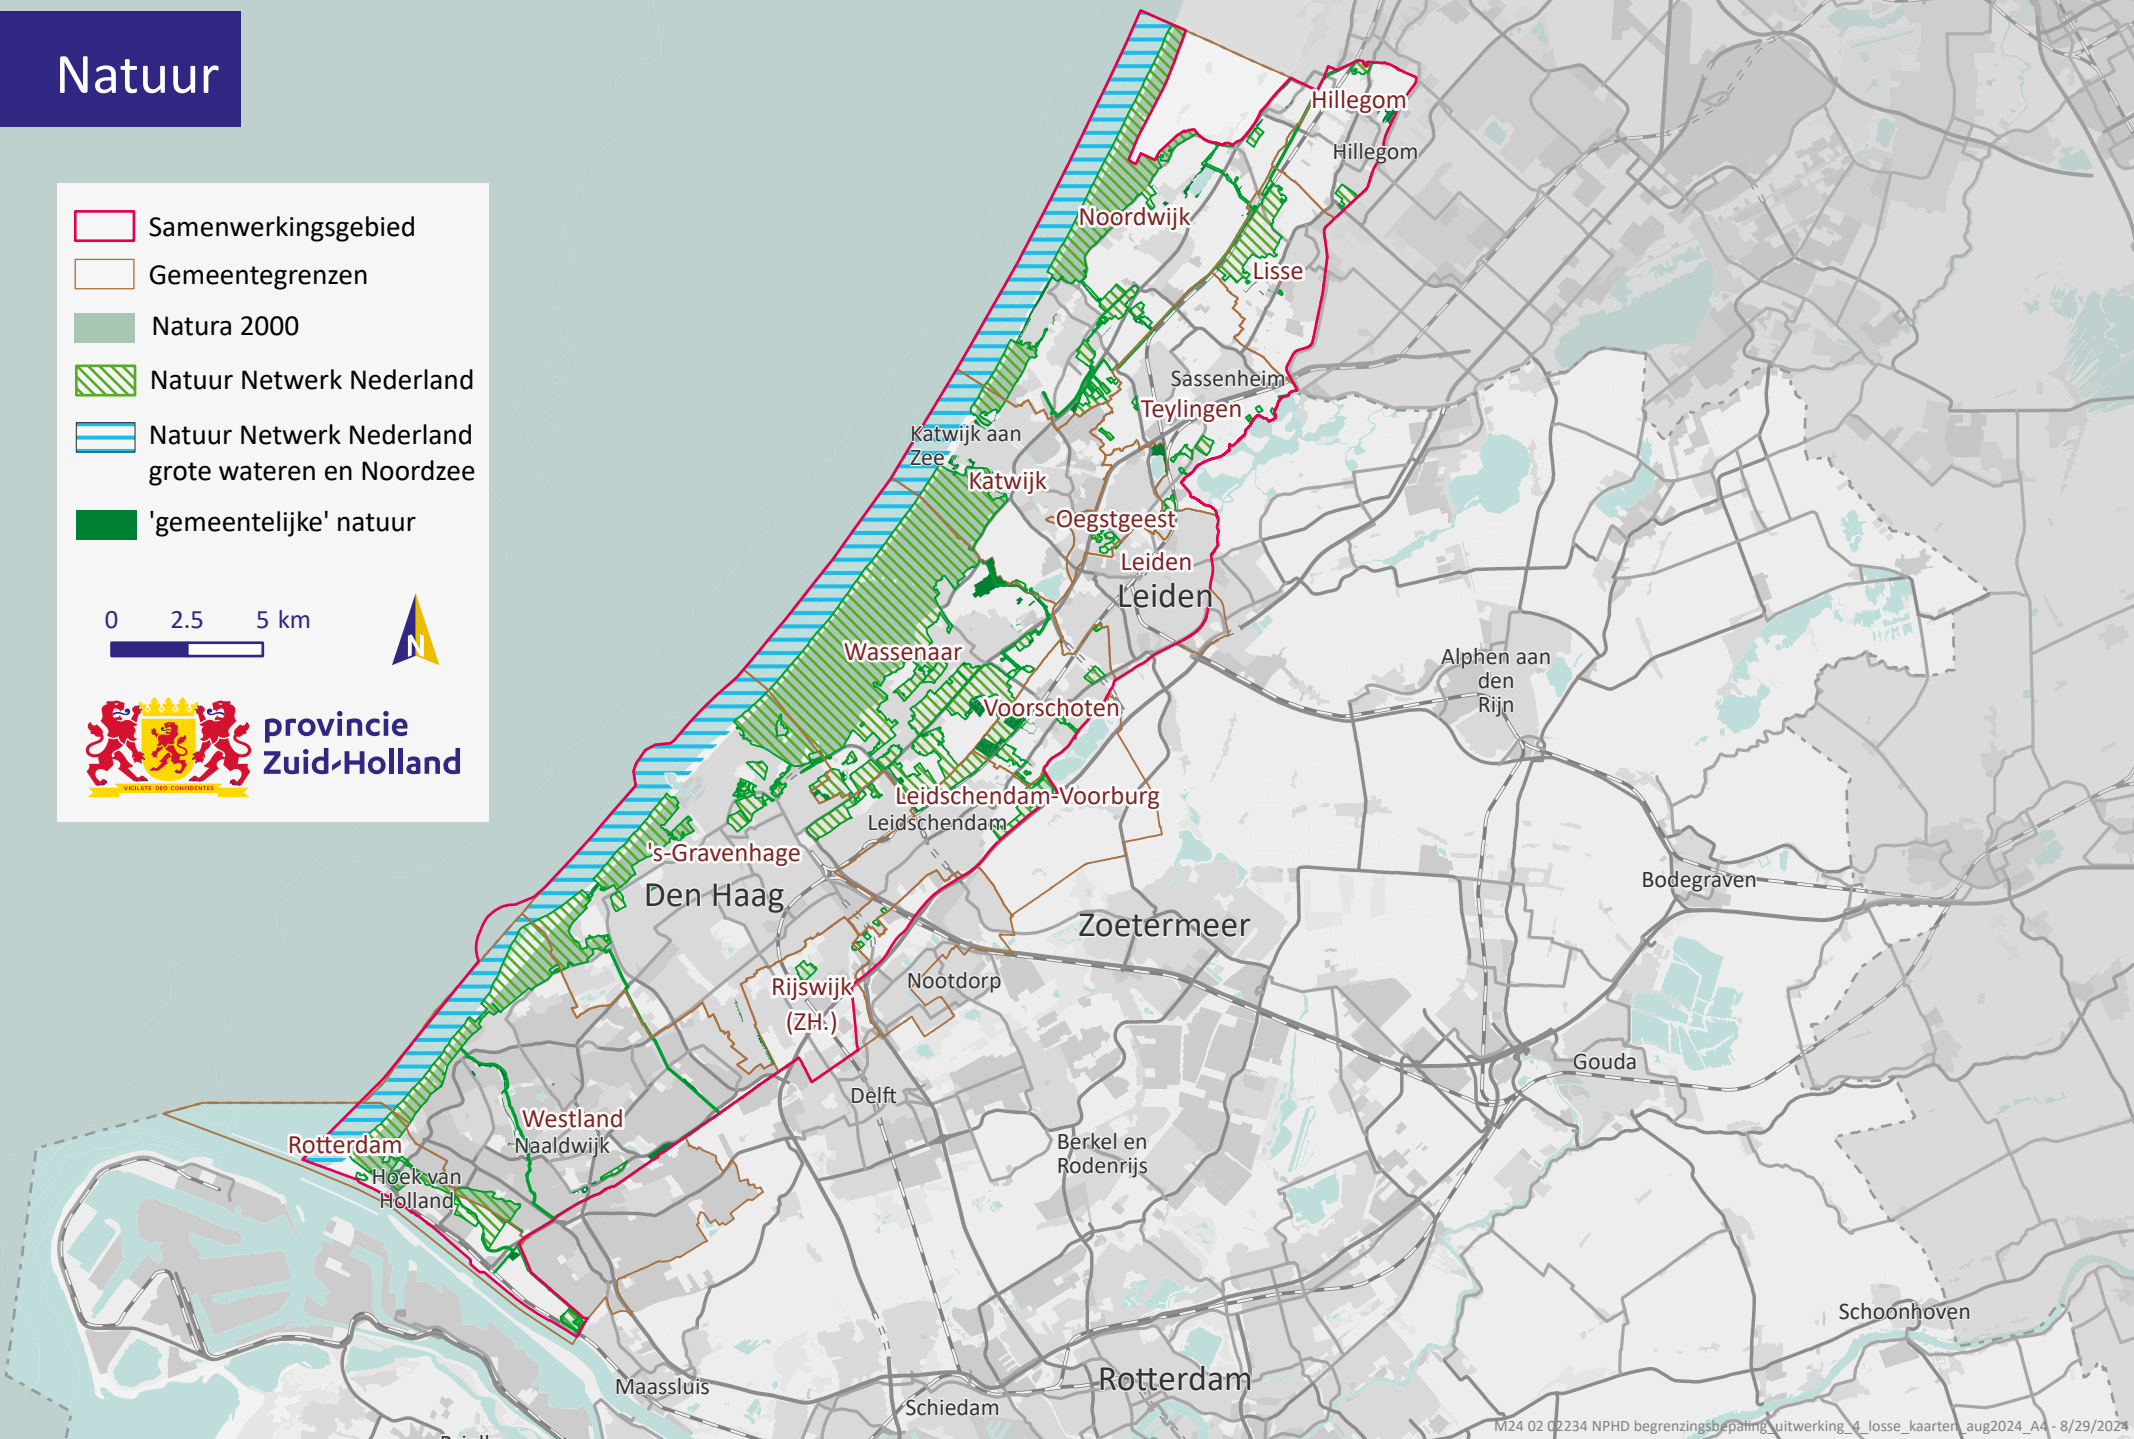

# Nationaal Park Hollandse Duinen

-  Samenwerkingsgebied
-  Officiële nationaal park gebied

0 2.5 5 km

provincie  
Zuid-Holland

# Natuur

-  Samenwerkingsgebied
-  Gemeentegrenzen
-  Natura 2000
-  Natuur Netwerk Nederland
-  Natuur Netwerk Nederland grote wateren en Noordzee
-  'gemeentelijke' natuur

0 2.5 5 km

provincie  
Zuid-Holland

# Cultuur, erfgoed en recreatie

-  Samenwerkingsgebied
-  Gemeentegrenzen
-  Kroonjuweel cultureel erfgoed
-  Beschermd grasland in de bollenstreek
-  Landgoedbiotoop
-  Recreatie

0 2.5 5 km

provincie  
Zuid-Holland

# Water

-  Samenwerkingsgebied
-  Gemeentegrenzen
-  Kader Richtlijn Water (KRW) oppervlaktewaterlichamen

0 2.5 5 km

provincie  
Zuid-Holland