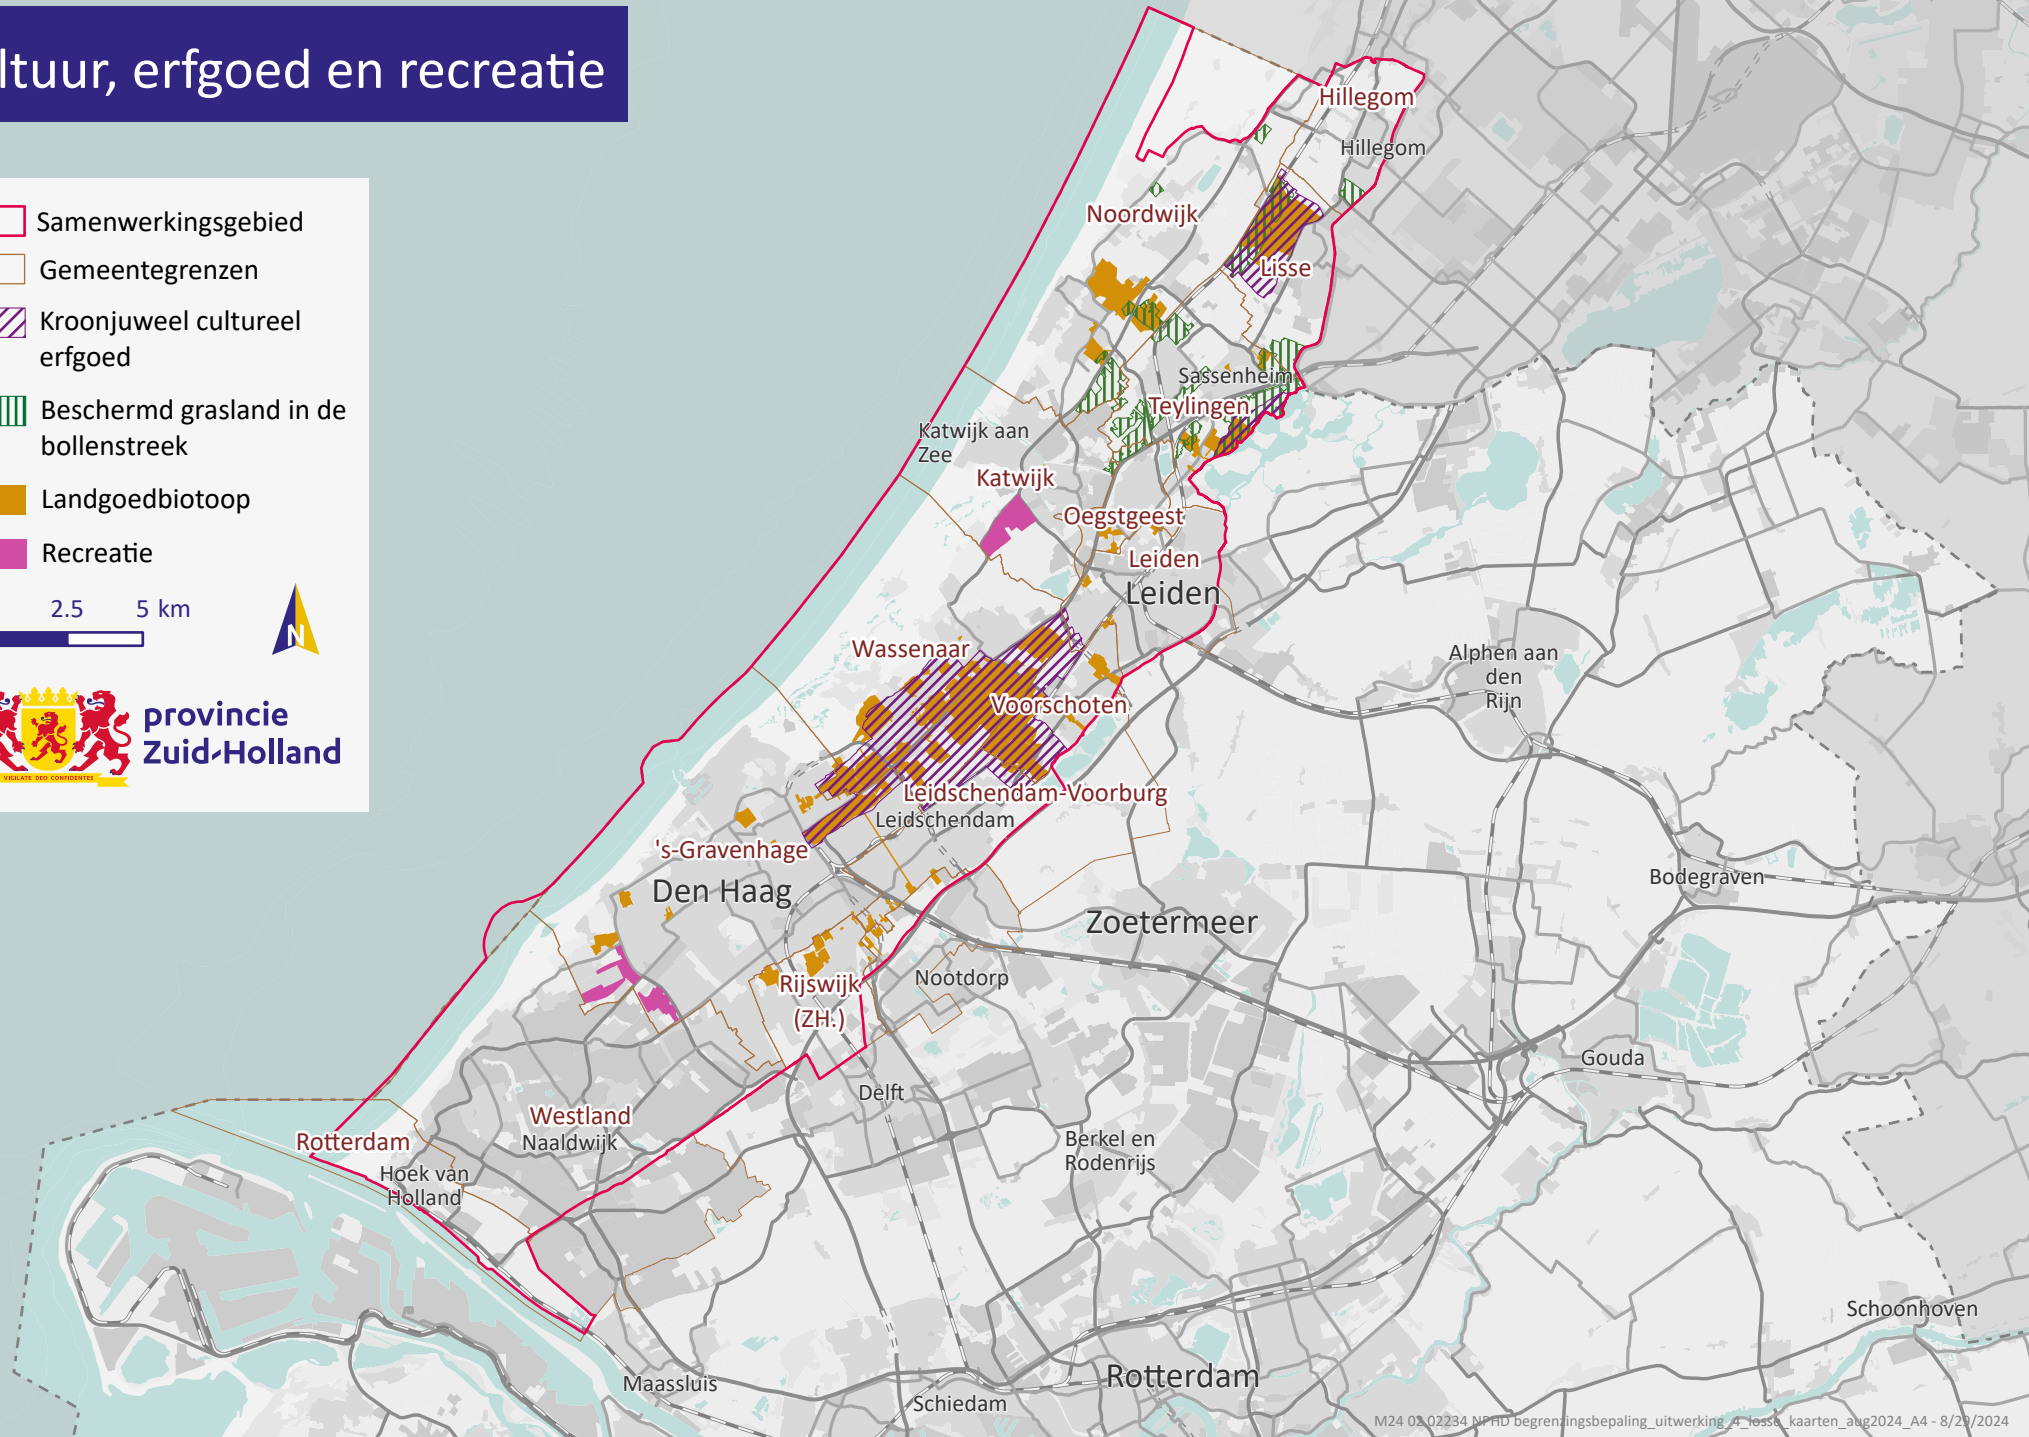

# Nationaal Park Hollandse Duinen

-  Samenwerkingsgebied
-  Officiële nationaal park gebied

0 2.5 5 km

provincie  
Zuid-Holland

# Natuur

-  Samenwerkingsgebied
-  Gemeentegrenzen
-  Natura 2000
-  Natuur Netwerk Nederland
-  Natuur Netwerk Nederland grote wateren en Noordzee
-  'gemeentelijke' natuur

0 2.5 5 km

provincie  
Zuid-Holland

# Cultuur, erfgoed en recreatie

-  Samenwerkingsgebied
-  Gemeentegrenzen
-  Kroonjuweel cultureel erfgoed
-  Beschermd grasland in de bollenstreek
-  Landgoedbiotoop
-  Recreatie

0 2.5 5 km

provincie  
Zuid-Holland

# Water

-  Samenwerkingsgebied
-  Gemeentegrenzen
-  Kader Richtlijn Water (KRW) oppervlaktewaterlichamen

0 2.5 5 km

provincie  
Zuid-Holland