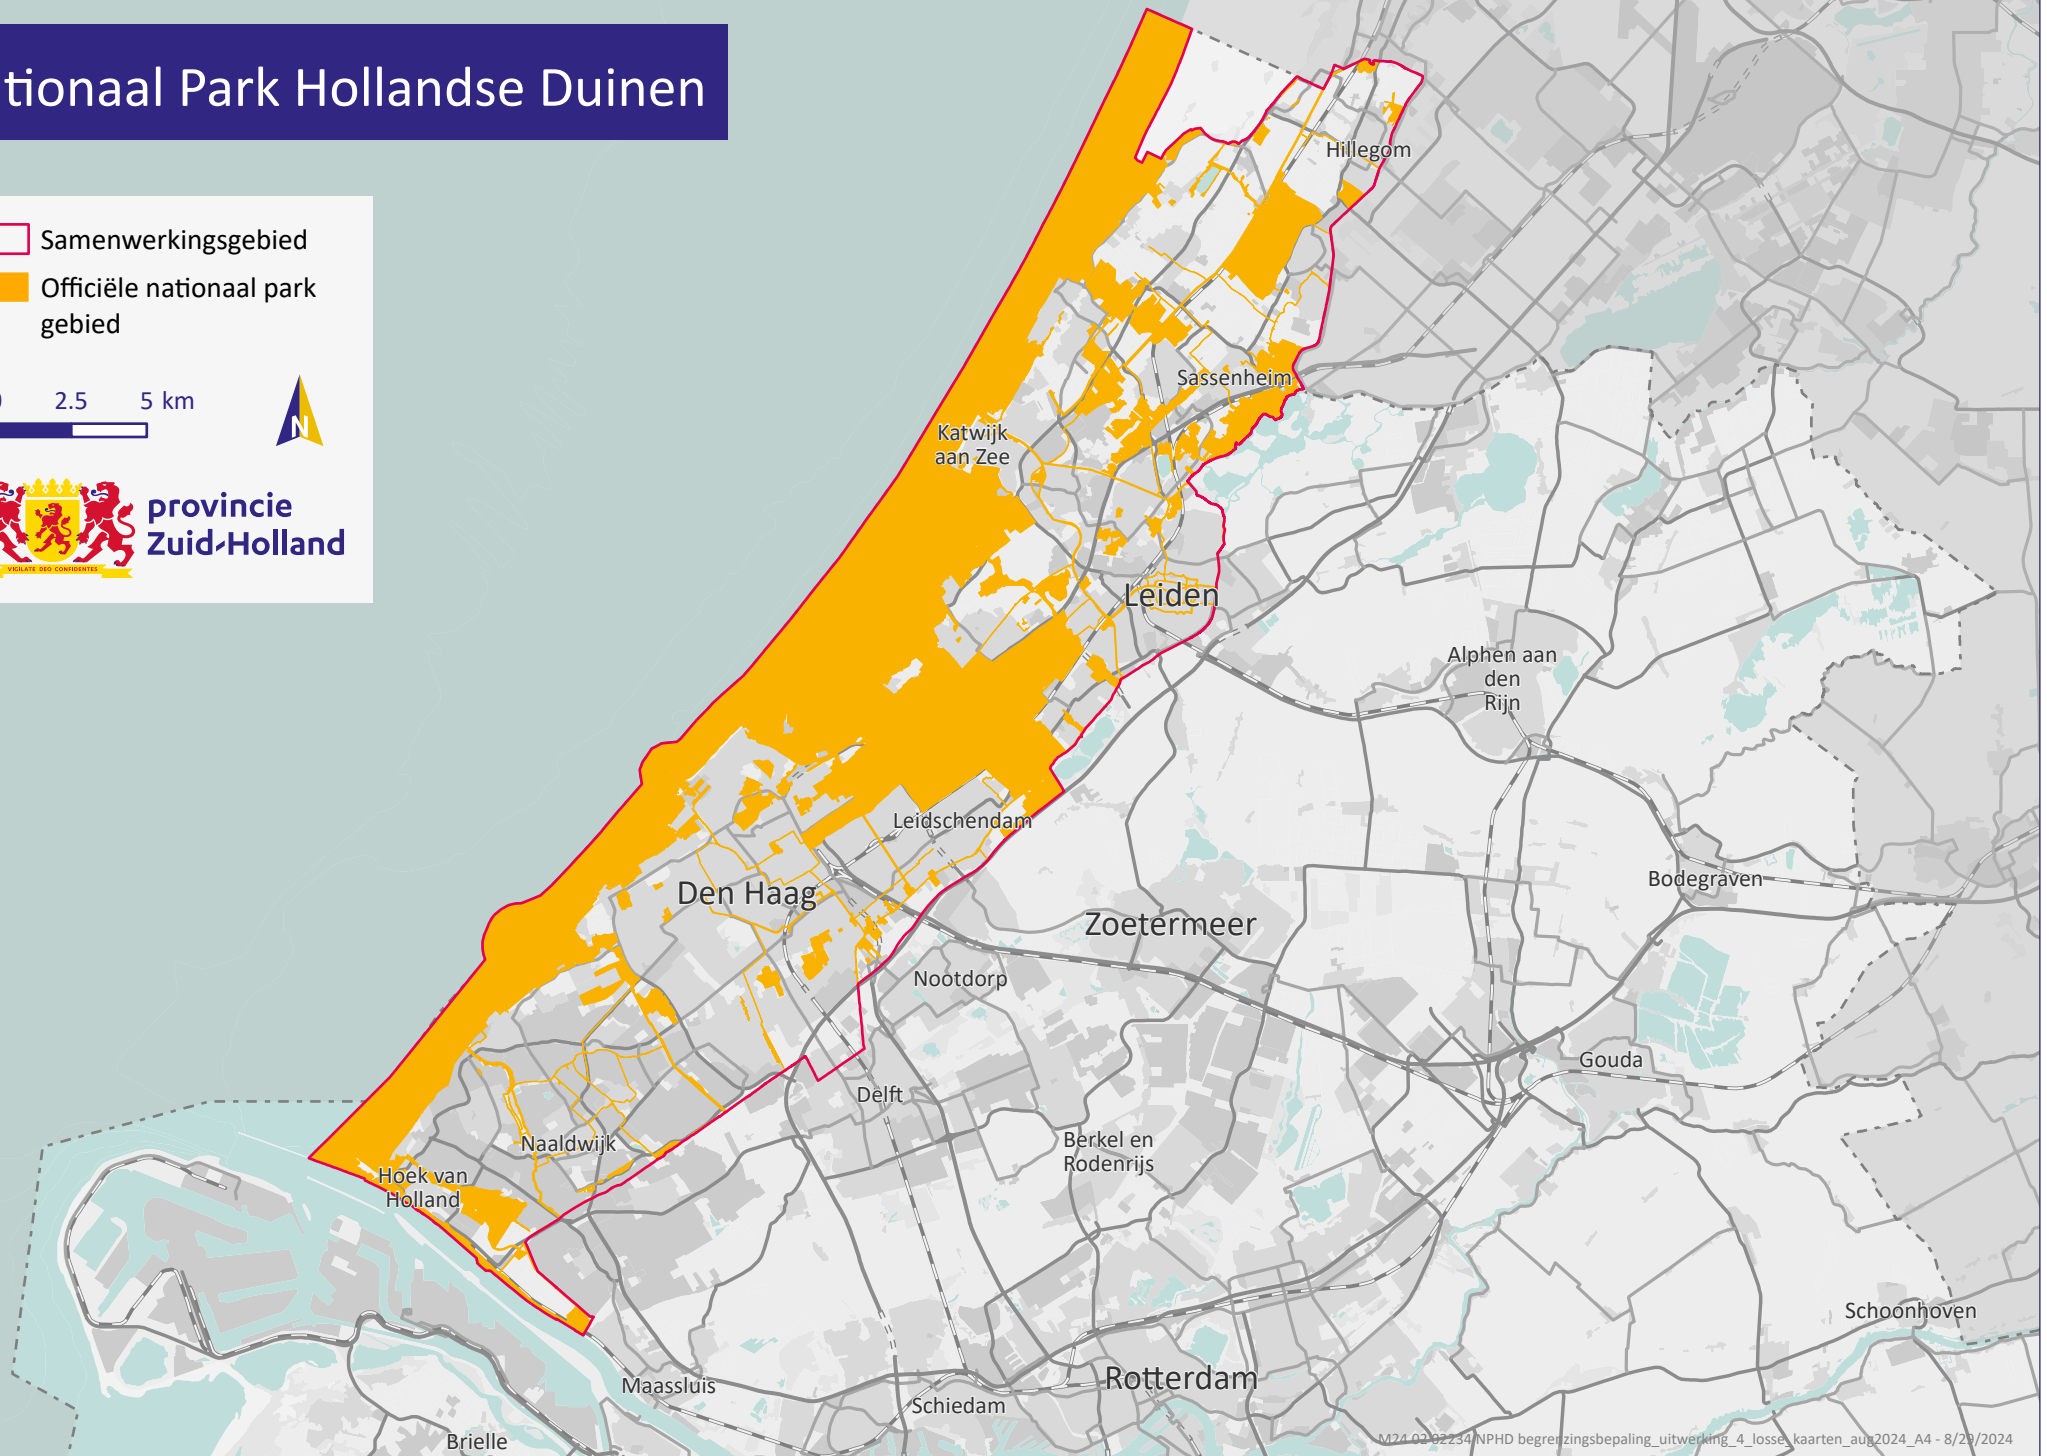

# Nationaal Park Hollandse Duinen

-  Samenwerkingsgebied
-  Officiële nationaal park gebied

0 2.5 5 km

provincie  
Zuid-Holland

# Natuur

-  Samenwerkingsgebied
-  Gemeentegrenzen
-  Natura 2000
-  Natuur Netwerk Nederland
-  Natuur Netwerk Nederland grote wateren en Noordzee
-  'gemeentelijke' natuur

0 2.5 5 km

provincie  
Zuid-Holland

# Cultuur, erfgoed en recreatie

-  Samenwerkingsgebied
-  Gemeentegrenzen
-  Kroonjuweel cultureel erfgoed
-  Beschermd grasland in de bollenstreek
-  Landgoedbiotoop
-  Recreatie

0 2.5 5 km

provincie  
Zuid-Holland

# Water

-  Samenwerkingsgebied
-  Gemeentegrenzen
-  Kader Richtlijn Water (KRW) oppervlaktewaterlichamen

0 2.5 5 km

provincie  
Zuid-Holland